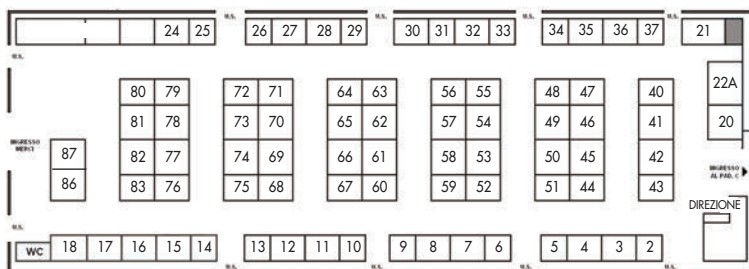

PLANIMETRIA D

BONACORSI PIERINO MARANELLO MO CAPORALE ANTONIO PIEVE EMANUELE MI CARROZZERIA LIMBIATESE SNC LIMBIATE MB CRIPPA SERGIO MILANO MI CUCCHIELLA GIANCARLO L'AQUILA CTD S.r.l. SOLIERA MO D&D UTENSILERIA di D'Angelo Gaetano PALO DEL COLLE BA DI GIORGIO CRISTINA CISLIANO MI DI MATTEO PASQUALINA MILANO EFFE PLAST S.r.l. CAMPEGINE RE ELIA ELVIRA OGGIONO LC ESPOSITO GENNARO LANDISPOLI RM FLX TOOLS B.V. BOXTEL NL G.F. MOTOR di Grosso Francesco SANT'ALBANO STURA CN GALASSO ALESSANDRO CASSINO FR G.B. AUTO di Salerno Gian Battista VITTORIA RG	32-33 53-54 49 34 81 55 56 59 58 20 75 57 6-7-8-9 80 21-22 23-24	GHIPARD S.r.l. LUMEZZANE BS IACURTO ALESSANDRO TAGLIAZZO AQ ILLEGAL SRLS PERUGIA LA CROMATURA S.a.s. di Barcella Claudio C. & C. GRASSOBBIO BG LANGELLA GROUP di Antonio Langella CINISELLO BALSAMO MI LEGA WILLIAM MANDELIEU LA NAPOULE F LIBOR CEJKA REPUBBLICA CECA CZ LONGOBARDI JAMES JORBA LINDA USA LULLO EZIO CASTEL SAN PIETRO BO LUX METAL di Nicolosi Fabrizio LATINA IT MAGGIOLINO GARAGE di Vincenzo Muzio MILANO MAKE FACTORY S.n.c. MILANO MI MANTOVANI DAVIDE CASTENASO BO MURGIA PATRIZIO PUTIGNANO BA N.P.M. CITROEN 2CV SERVICE S.r.l. CASTAGNARO VR NIEBEL ROLF BERLIN D	52 25 26-27-28-29 13 66-67 3-4-5 60-61-62-63 2 35 47 22 51 48 76-77-82-83 36-37 79