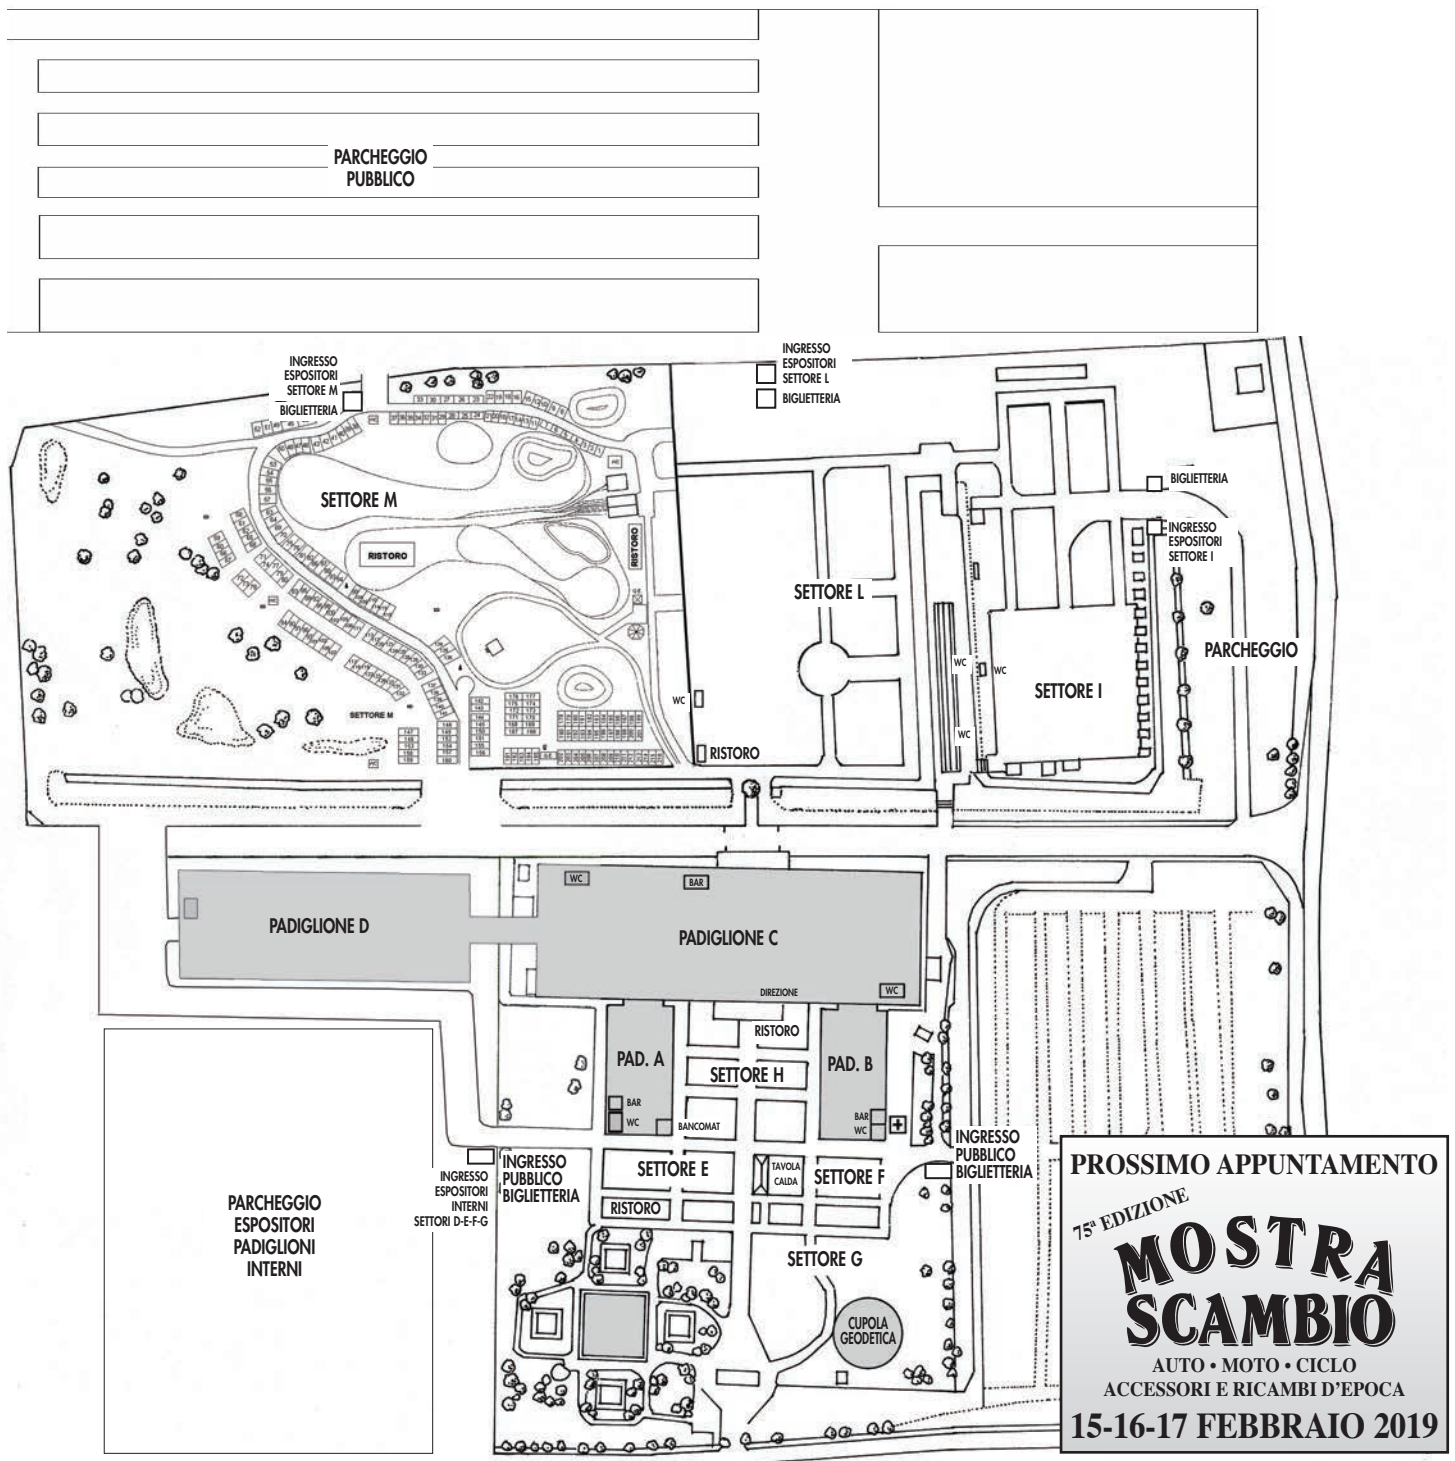

74^a EDIZIONE

MOSTRA SCAMBIO

AUTO • MOTO • CICLO • ACCESSORI E RICAMBI D'EPOCA

9 - 10 - 11 NOVEMBRE 2018

PARCO ESPOSIZIONI NOVEGRO MILANO / LINATE AEROPORTO ✈

PLANIMETRIA GENERALE

PLANIMETRIA PAD. A-B-C

ESPOSITORI PAD. A-B-C

PADIGLIONE A

AZIENDA LAERA	
NOCI BA	
BONIFAZI ROBERTO	
ROMA	
BREZZI SAMUELE COLLEZIONISMO	
di Samuele Brezzi	
CIVITELLA VAL DI CHIANA AR	251-252
BUSSENI GIUSEPPE	
SAN ZENO NAVIGLIO BS	244-245
CALESTANI PAOLO	
LENO BS	275-276-277
CIABINI.COM	
AREZZO	248
CONTINI ANGELO	
ROMA	233
CRESCI ALESSANDRO	
LIVORNO	265-266
IDER CLAUDIO	
MOINETTO DI MAZZANO BS	259-260
IMPRESA FERRARI di Damiano Ferrari	
PALAZZAGO BS	234
ITALIAN RACE SRLS	
PONSACCO PI	249-250
JULCAR di Pellegrini M.	
TORINO TO	256-257
La Libreria dell'Automobile Magazine	268-269-270
LAMBRETTA POINT di Chiozzi Paolo	
FERRARA	253-254
LUX METAL di Nicolosi Fabrizio	
LATINA	242
MASTERCROSS di Venezian Claudio	
FONTANAFREDDA PD	271
NITROBOR di Schenato Claudio	
BASIANO MI	246-247
NUOVA SPH SRL UNIP.	
MILANO	263-272-273
PEGASO SRL	
VIGEVANO PV	274
POZZALI S.a.s. di Pozzali Ernest e C.	
LEGNANO MI	261-262
RAGGI CARLOTTA	
CESENATICO FC	267
SELLA CLAUDIO	
ZUMAGLIA	243
SOLO di Conti Stefano	
BEDIZIOLE BS	228-229
TUTTO LAMBRETTA CLASSIC SCOOTER S.n.c.	
REGGIO EMILIA RE	227-230-231-232
VENEZIAN CLAUDIO	
FONTANAFREDDA PD	271
VILLA MARIO	
MILANO MI	264