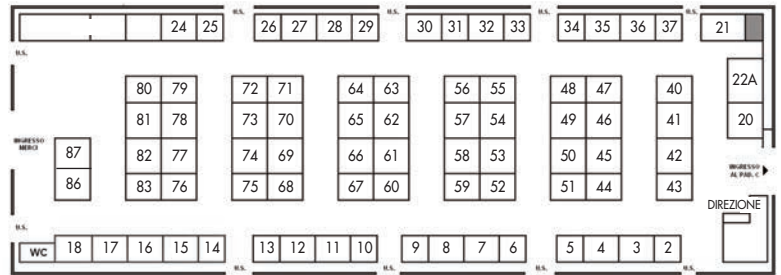

PLANIMETRIA D

ASSOCIAZIONE SORRENTO CLASSIC CAR SORRENTO SA BONACORSI PIERINO MARANELLO MO CRIPPA SERGIO MILANO MI CTD S.r.l. SOUIERA MO CUSTOM DESIGN di Larogna Roberto VOLPIANO TO D&D UTENSILERIA di D'Angelo Gaetano PALO DEL COLLE BA DA SILVA DE MELO FERNANDA MILANO DE GIORGIO ANTONIO CADONEGHE PD DELLA BELLA ANDREA VIGODARZERE PD DI GIORGIO CRISTINA CISLIANO MI DIEFFE GRAFICA di Falletto Davide CASELLE TORINESE TO EASY-P di Barla Ambrogio CERRO AL LAMBRO MI EFFE PLAST S.r.l. CAMPEGINE RE ESPOSITO GENNARO LANDISPOLI RM ESPOSITO GENNARO (STRANAPOLI DESIGN) PRATO FLX TOOLS B.V. BOXTEL NL G.C. LA MAREMMANA ASD CASTIGLIONE DELLA PESCAIA GR	70 32-33 34 55 73 56 64 50 69 59 72 51 20 57 49 6-7-8-9 81	G.F. MOTOR di Grosso Francesco SANT'ALBANO STURA CN GALASSO ALESSANDRO CASSINO FR GB AUTO di Salerno Gian Battista VITTORIA RG GHIPARD S.r.l. LUMEZZANE BS IACURIO ALESSANDRO TAGLIACOZZO AQ ILLEGAL SRLS PERUGIA LA CROMATURA S.a.s. di Barcella Claudio C. & C. GRASSOBBIO BG LEGA WILLIAM MANDELIU LA NAPOULE F LIBOR CEJKA CZ LULLO EZIO OZZANO EMILIA BO LUX METAL di Nicolosi Fabrizio LATINA LT MAGGIOLINO GARAGE di Vincenzo Muzzio MILANO MANTOVANI DAVIDE CASTENASO BO MORELLI E CIURLI MONTOPOLI V/A PI MOTOCROSS VINTAGE BESSAN F MURGIA PATRIZIO PUTIGNANO BA N.P.M. CITROEN 2CV SERVICE S.r.l. CASTAGNARO VR	80 21-22 23-24 52 25 26-27-28-29 13 2-3-4-5 60-61-62-63 35 47 22 48 58 10-11-12 76-77-82-83 36-37