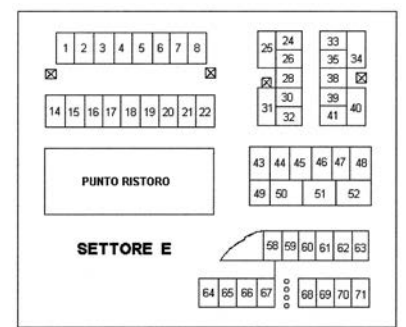

SETTORE E

ANELLO ALESSANDRO SAN GIOVANNI IN ARNO RN BOSCOLO MAURO IBIZA BOSISIO MOTORI S.n.c. di Bosio Flli BARZAGO LC BROCCA LUIGI BORGO PRIOLO PV CALDANI MASSIMO PONTE LAMBRO CO CARRA EMILIO MILANO CASSANO FRANCESCO TORINO CREMASCHINI ROBERTO PADENGHE SUL GARDA BS	32 18-19 43-44-45-49-50 70-71 16-17 40 48 21-22	CURLETTO RODOLFO GENOVA GE FRAMA di Franco Marcolini/Tankerite BELLUNO BL GARAGE RETRO' di Luca Teti ROGENO LC GONNELLI ROBERTO CASTENASO BO KLITICH MICHAEL PORCIGATONE PR MAURO PASCOLI S.r.l. RAVENNA RA MENNA LUIGI NATALE ALBERTO BUSTO ARSIZIO VA	58 B-59 B 33-34-35 51 14-15 SIEPE 58-59-60-61-62-63 25-31

MURGIA PATRIZIO PUTIGNANO BA NEGRINI PIERANGELO NOVI LIGURE AL PASSONI EGIDIO ROBBIATE LC PERAZZINI PRIMO CATTOLICA RM PORZIONATO ANGELO MASSALENGO LO TOMMY CAR di Graziani Rosetta VILLA BARTOLOMEA VR VALDAMERI MARCO PIERANICA CR VESPA TEAM di Mantovan Massimo GIACCIANO CON BARUCHELLA RO	24-26 52 20 30 7-8 1-2-3 38-39 4-5-6