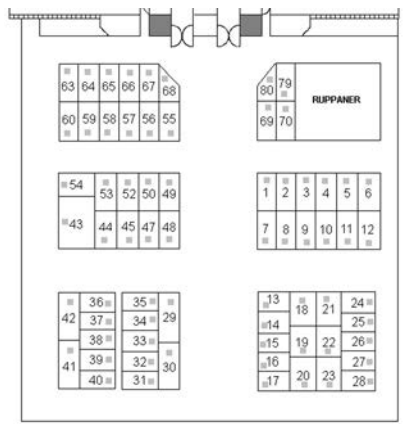

SETTORE H

ADAMOLI FULVIO PREMANA LC ARAGONA ANTONELLO CADEGLIANO VICONAGO VA BATTAGLIA BATTISTA S.M.FABIAGO RA BELLETTI FABRIZIO CASALECCHIO DI RENO BO BIFFI MARIO TREZZANO ROSA MI BOVE FERDINANDO PREDAPPIO FC COLOMBO ALESSANDRO COMO DANGAN RACING TEAM di Savarese Massimiliano ROZZANO MI DEDOMOTOR S.n.c. MILANO MI ER.VI TRASPORTI E SERVIZI SNC MONZA	58-59-60 3-9-10 5-6 34-35 18 19-20 31 24-25-26-27-28 53-54 79	FORCHINI MOTORI di Forchini Federico DARFO B.T. BS FRANCHIN ROMEO ASTI AT GIBELLI MASSIMO SAIVATEBRA RE GIUARINO SALVATORE FIDENZA INNOCENZO FIILIPPO CECCANO FR LA RUOTA di Reboldi Gianfranco GUSSAGO BS LOGOPRINT CANTU' CO MAPELLI PIERLUIGI MILANO MDM MARMITTE CASTIGLION FIBOCCHI AR MELLO ALBERTO COLVERDE CO MOTO CLUB MAGENTA ONGARATO RENATO RIESE PIO X TV PERISSIMOTO PARIDE REVIGNANO D'ASTI AT	29-30-32-33 1-2-7-8 42 44 22-23 41 66 67 43 4 52 45-47 48-49-50

POZZOLI ALFREDO VEDUGGIO MI REBELOT di Marchetto Davide PADERNO DUGNANO MI RODIANI ROBERTO CADORAGO CO ROSSI MARIO ALESSANDRO VILLA DI SERIO BG ROTTA MARIO CASNATE CO SARAVESI IVAN BRESCIA SERAFINI ALBERTO BIELLA BI START GOMMA di Castelli Maria Alberta ALFONSINE RA TARGHE STORICHE S.r.l. ALBANO LAZIALE RM TECNO X di Mancuso Marco ARCISATE VA VERTEMATI CARLO CARATE BRIANZA MI	10-11-12 70 36 39-40 16-17 37-38 63-64-65 13-14 15 55-56-57 21